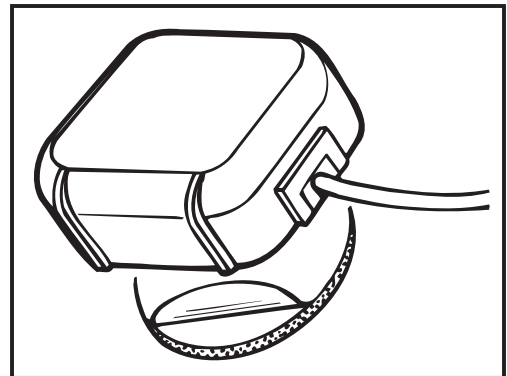

I - Installazione sul cruscotto: applicare il biadesivo, in dotazione, sul retro dell'antenna.

GB- Dash-Board-Installation: stick enclosed bi-adhesive tape on the back of the antenna.

F - Installation en Tableau de Bord: fixer le bi-adhésif fournit sur le dos de l'antenne.

D - Armaturenbrett-Montage: 2-seitig haftenden Klebestreifen auf dem Antennen-Rücken anbringen.

E - Instalación encima del salpicadero: aplicar el adhesivo de doble cara en dotación en la parte trasera de la antena.